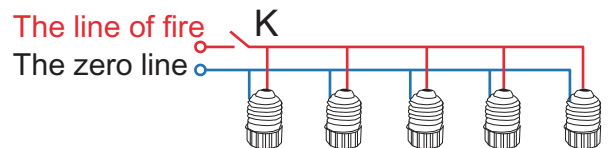

EMERGENCY

LED LIGHT

ECONOMIC TYPE
E27/B22

A+

Specification

7W	9W	12W	15W
6500K	6500K	6500K	6500K
550 lm	720 lm	880 lm	920 lm
240°	240°	240°	240°
E27	E27	E27	E27
PF>0.5	PF>0.5	PF>0.5	PF>0.5
IP>22	IP>22	IP>22	IP>22
AC 85-265V	AC 85-265V	AC 85-265V	AC 85-265V
50/60 Hz	50/60 Hz	50/60 Hz	50/60 Hz
1200ma	1200ma	1200ma	1500ma